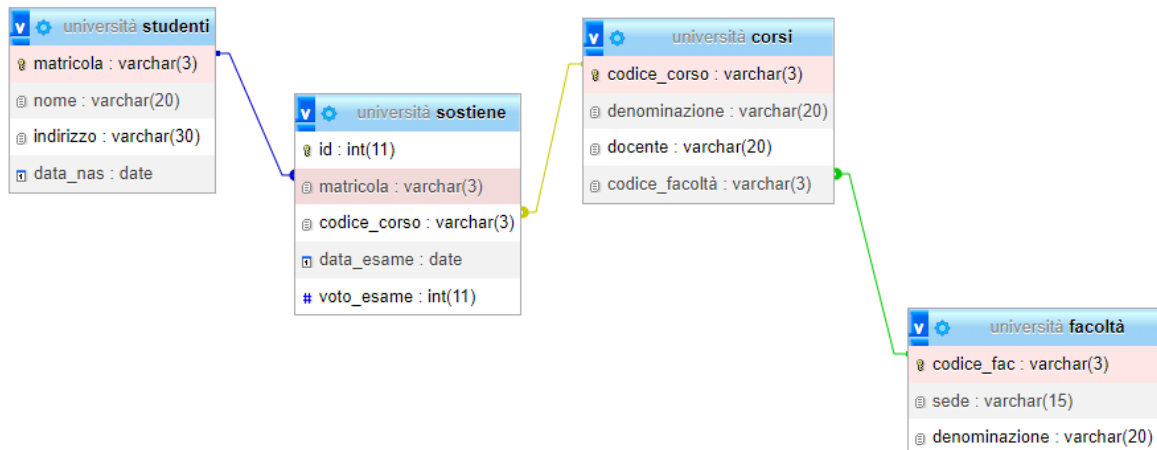

Dato questo schema concettuale

e il conseguente schema logico:

Studenti(matricola, nome, indirizzo, data_nas)

Sostiene(id, matricola(fk), codice_corso(fk), data_esame, voto_esame)

Corsi(codice_corso, denominazione, docente, codice_facoltà(fk))

Facoltà(codice_fac, sede, denominazione)

Le tabelle risultano così popolate:

Studenti

matricola	nome	indirizzo	data_nas
M01	Francia Alberto	via Roma, 21	2000-02-01
M02	Russo Maria	via Nazionale, 200	2000-04-30
M03	Alberti Rosario	Via Adige, 3	2001-04-20
M04	Pronesti Antonio	via nuova, 22	2000-02-02
M05	Bisio Anna	via Nazionale, 222	2002-02-01
M06	Zurzolo Rosa	via del croix, 3	2005-03-03
M07	Verdi Maria	via Torino, 7	2000-12-01
M08	Marisa Laurito	via Roma, 444	2006-11-02
M09	Aria Arianna	Via Nazionale, 33	2001-07-20
M10	Bova Mario	via Montanara, 44	2003-01-24

Facoltà

codice_fac	sede	denominazione
F01	Messina	Giurisprudenza
F02	Roma	Lettere e filosofia
F03	Messina	Economia e commercio
F04	Reggio Calabria	Agraria
F05	Cosenza	Scienze Naturali
F06	Cosenza	Ingegneria
F07	Cosenza	Fisica
F08	Torino	Fisica
F09	Catanzaro	Medicina
F10	Cagliari	Filosofia